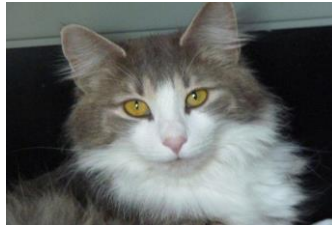

**FIALOTTA de MIL
TULIPE BLUE
at 09**

**Naglfar aus
Brötzingen
at 09 24**

**Wilhemine
vom Arlesbrunnen**

at 09

Pinochio av Trulla

**B's Best Big Boy av
Trulla
n 09**

**Miss Halloween av
Trulla
ats 24**

**La-Luna
vom Arlesbrunnen
at 23**