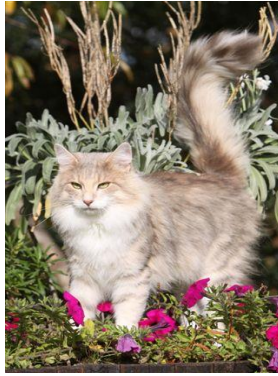

**FIALOTTA de MIL
TULIPE BLUE
at 09**

**Naglfar aus
Brötzingen
at 09 24**

**Wilhemine
vom Arlesbrunnen**

at 09

Pinochio av Trulla

**B's Best Big Boy av
Trulla
n 09**

**Miss Halloween av
Trulla
ats 24**

**La-Luna
vom Arlesbrunnen
at 23**

**Wildwood's Peter
Pan
nts 24**

**Calina Vom
Arlesbrunnen
at 23**

**Noël Tidison
vom Arlesbrunnen
nt 09**

**Higher Thor
Adrian 09 22**

**Mitidja vom
Arlesbrunnen
nt 24**

**Pénélope
aus Brötzingen
nt 09**

**Aragon
aus Brötzingen
nts**