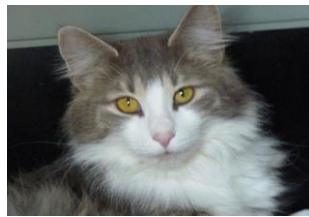

**FIALOTTA de MIL
TULIPE BLUE
at 09**

**Naglfar aus
Brötzingen
at 09 24**

**Wilhemine
vom Arlesbrunnen
at 09**

Pinocchio av Trulla

**La-Luna
vom Arlesbrunnen
at 23**

**Noël Tidison
vom Arlesbrunnen
nt 09**