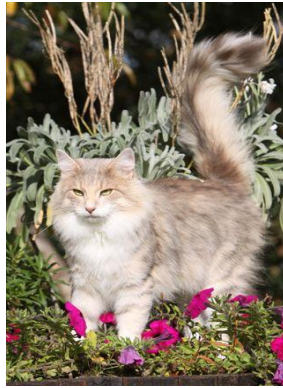

**FIALOTTA de MIL
TULIPE BLUE
at 09**

**Naglfar aus
Brötzingen
at 09 24**

**Wilhemine
vom Arlesbrunnen
at 09**

Pinocchio av Trulla

**La-Luna
vom Arlesbrunnen
at 23**

**Noël Tidison
vom Arlesbrunnen
nt 09**

**Pénélope
aus Brötzingen
nt 09**

**B's Best Big Boy av
Trulla
n 09**

**Miss Halloween av
Trulla
ats 24**

**Wildwood's Peter
Pan
nts 24**

**Calina Vom
Arlesbrunnen
at 23**

**Higher Thor
Adrian 09 22**

**Mitidja vom
Arlesbrunnen
nt 24**