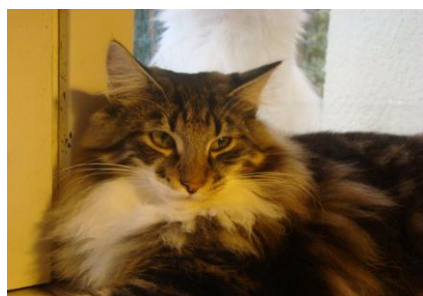

**B's Best Big Boy av
Trulla
n 09**

**Miss Halloween av
Trulla
ats 24**

**Wildwood's Peter
Pan
nts 24**

**Calina Vom
Arlesbrunnen
at 23**

**Higher Thor
Adrian 09 22**

**Mitidja vom
Arlesbrunnen
nt 24**

**Aragon
aus Brötzingen
nts**

**Icecat's Frederike
the Cat
nt 24**