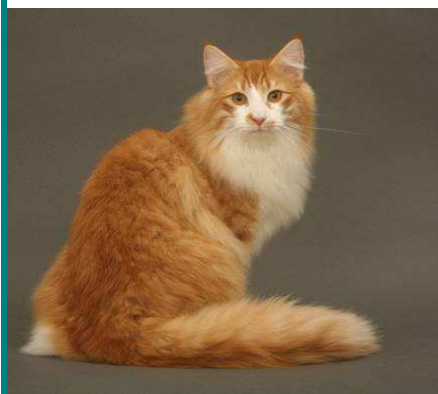

**XANTHIE vom
ARLESBRUNNEN
at 09 24**

**Noel-Tidison
vom Arlesbrunnen
nt 09**

**Higher Thor
Adrian 09 22**

**Gujaclea's Acatenango
ds 09 22**

**Kari of Troll's Garden
gt 22**

**Mitidja vom
Arlesbrunnen nt 24**

**Dirty-Asjason
vom Arlesbrunnen
n 23**

**Kalahari vom
Arlesbrunnen
nt 24**

**UTOPIA
vom Arlesbrunnen**

g 23

**D*Khalif vom
Arlesbrunnen nt 24**

**Wildwood's Peter Pan
nfs 24**

**D*Cachet vom
Arlesbrunnen
a 22**

**av Trulla Cinderella
g 22**

**DK*August Strindberg
Felis Jubatus
n 23**

**DK*Octopussy Felis
Jubatus
f 23**

**CLAIR de LUNE
de MIL TULIPE BLUE
d 09 23**

**BONANZA
de WOOD LAKE
n 09**

**UNICK
de WOOD LAKE
ns 09**